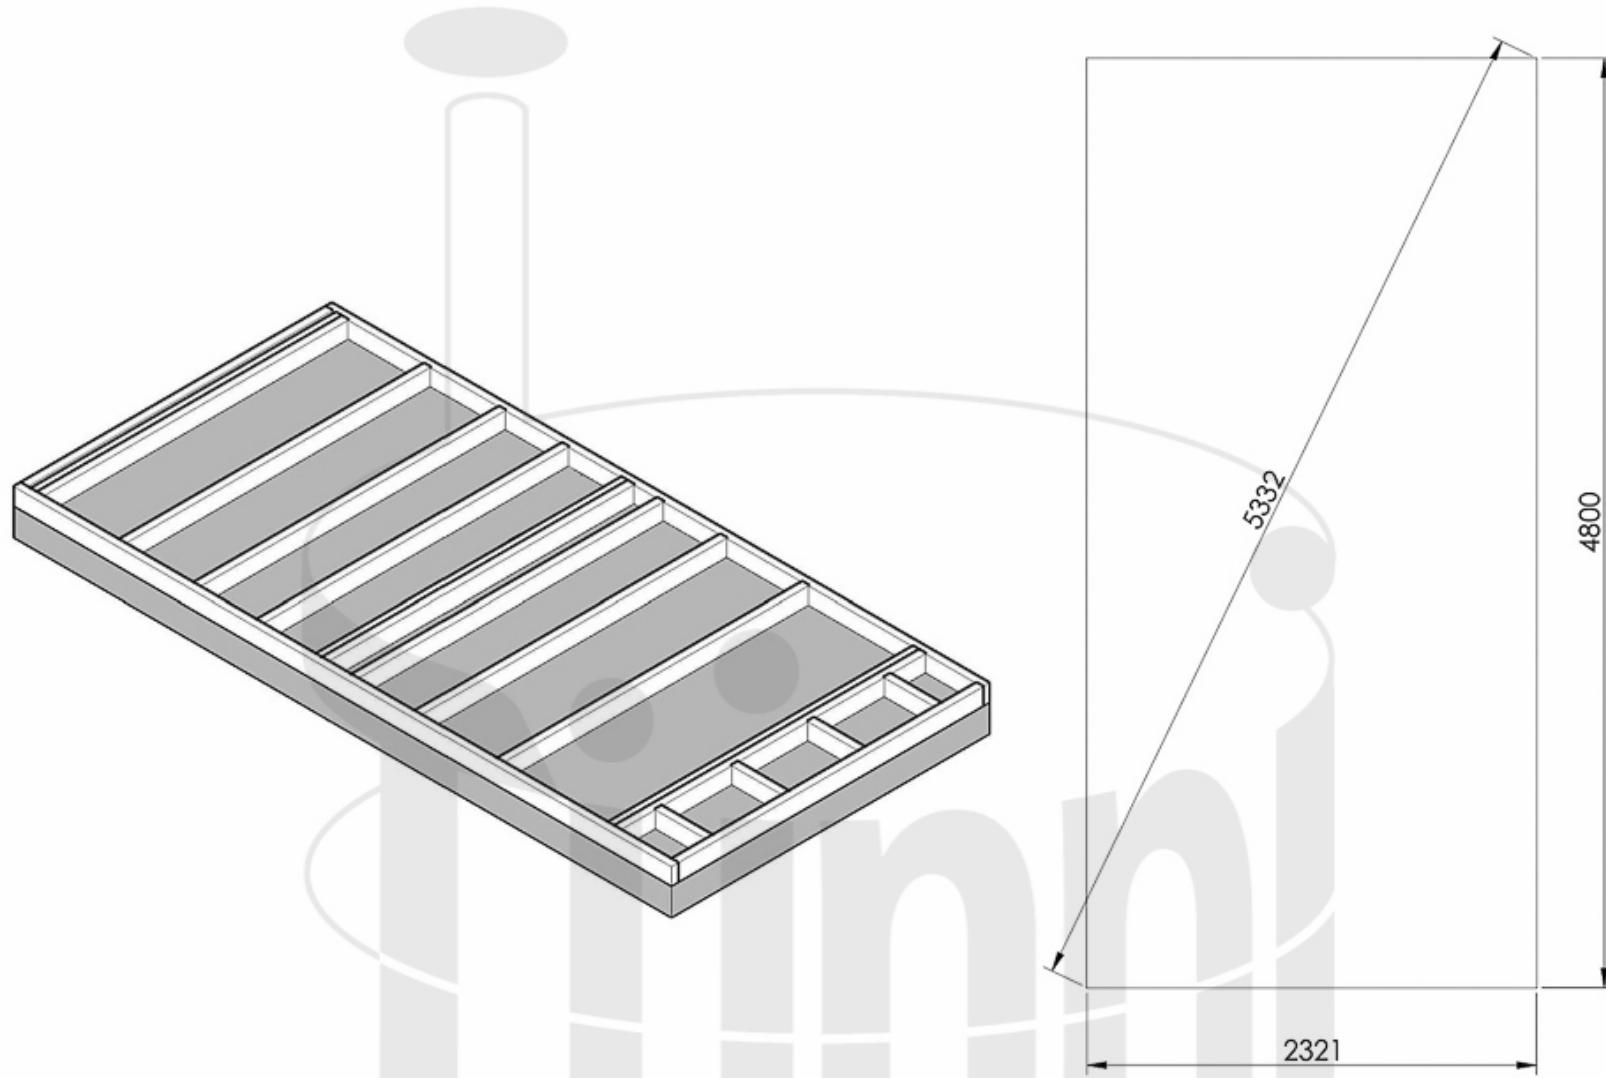

# Fundament Grundriss Camping Pod Spezial 4.8m x 3.0m

**Bitte beachten Sie unsere Hinweise für die Fundament Anleitung im Webshop**