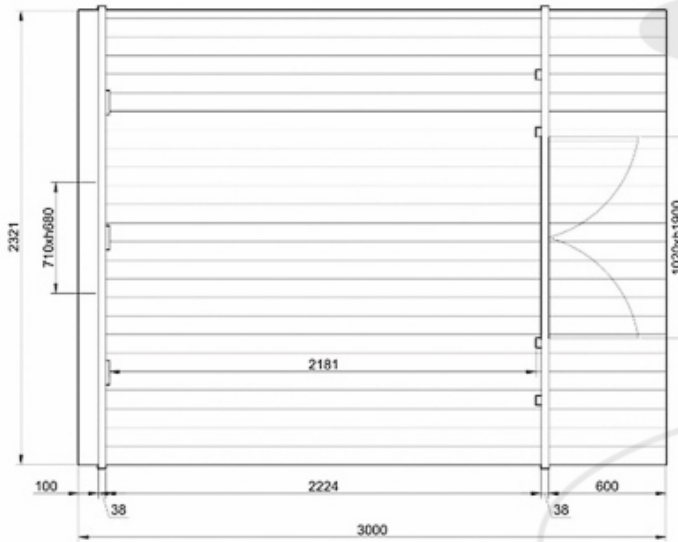

LAYOUT 1
0.6m Terrasse / 2.2m Innenraum

LAYOUT 2
Ohne Terrasse / 2.7m Innenraum