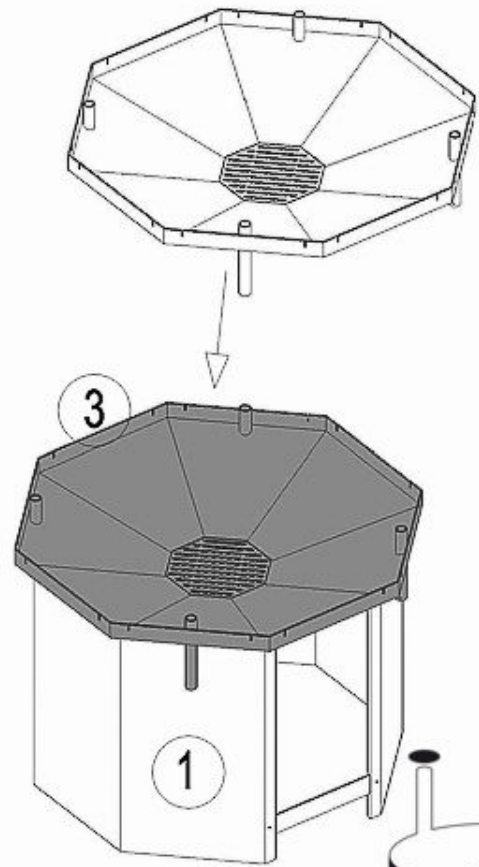

# Standard Grill 8- eckig

No.	 Detail	Pcs	Dimension ( x, y, z ) mm	
1		1	604 x 792 x 792	
2		1	50 x 328 x 2	
3		1	876 x 876 x 218	
4		8	376 x 572 x 18	
5		8	38 x 230 x 2	
5.1		8	38 x 230 x 2	
6		8	25 x 230 x 25	
7		8	18 x 70 x 30	
8		2	197 x 595 x 16	
9		1	315 x 702 x 27	
10		1	480 x 930 x 930	

# Standard Grill 8- eckig

No.		Detail	Pcs	Dimension ( x, y, z ) mm	
11			1	1100 x 331 x 331	
12			1	1100 x 345 x 345	
13			4	215 x 47 x 1	
14			1	563 x 563 x 64	
15			2	138 x 519 x 519	
					

# Standard Grill 8- eckig

1

2