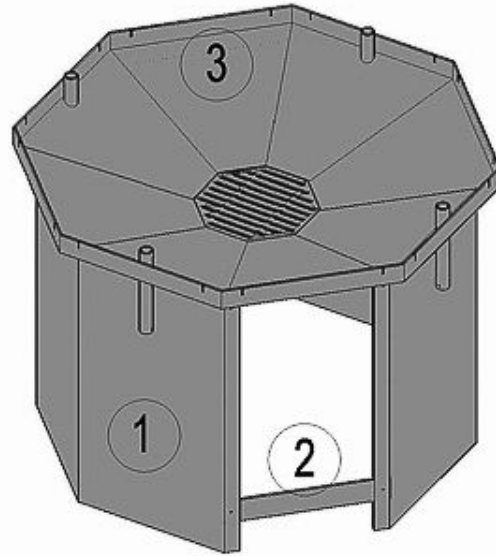

Standard Grill 8- eckig