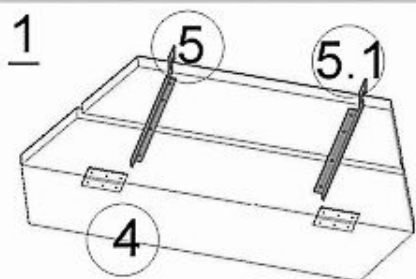

Standard Grill 8- eckig

A1 Pcs 2 x 8