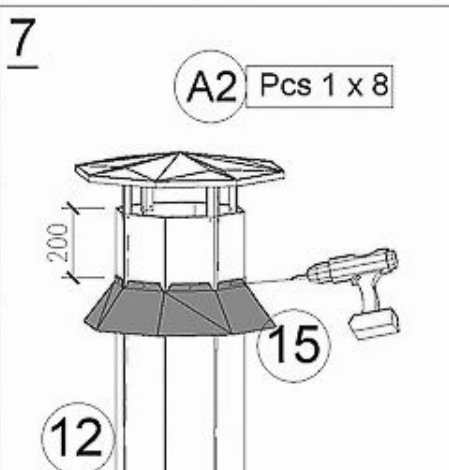

Standard Grill 8- eckig