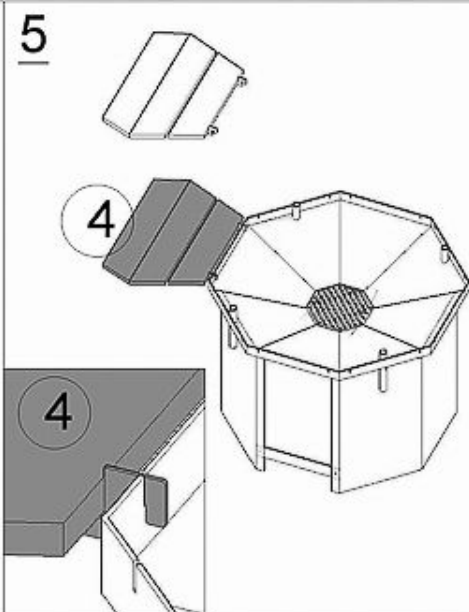

Standard Grill 8- eckig

A1 Pcs 2 x 8