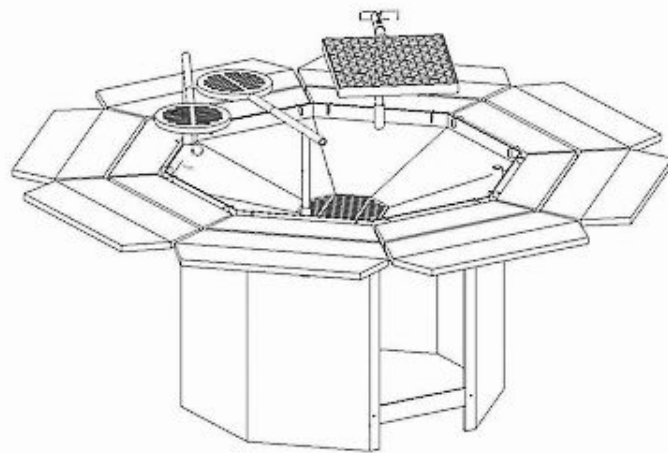

# Standard Grill 8- eckig

# Standard Grill 8- eckig

No.	 Detail	Pcs	Dimension ( x, y, z ) mm	
1		1	604 x 792 x 792	
2		1	50 x 328 x 2	
3		1	876 x 876 x 218	
4		8	376 x 572 x 18	
5		8	38 x 230 x 2	
5.1		8	38 x 230 x 2	
6		8	25 x 230 x 25	
7		8	18 x 70 x 30	
8		2	197 x 595 x 16	
9		1	315 x 702 x 27	
10		1	480 x 930 x 930	

# Standard Grill 8- eckig

No.		Detail	Pcs	Dimension ( x, y, z ) mm	
11			1	1100 x 331 x 331	
12			1	1100 x 345 x 345	
13			4	215 x 47 x 1	
14			1	563 x 563 x 64	
15			2	138 x 519 x 519	
					