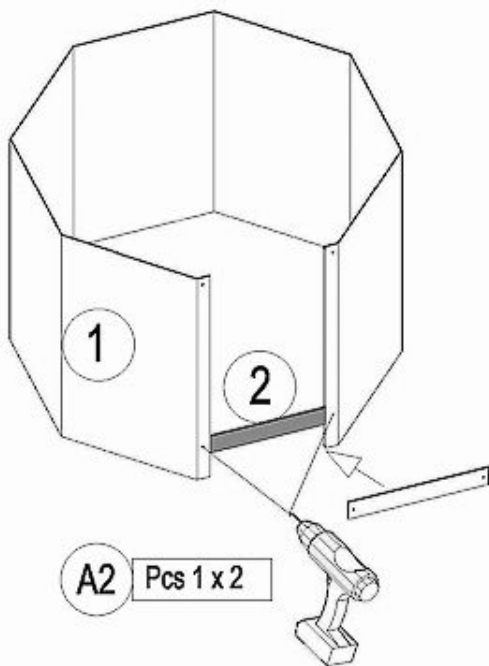

Standard Grill 8- eckig

1

2