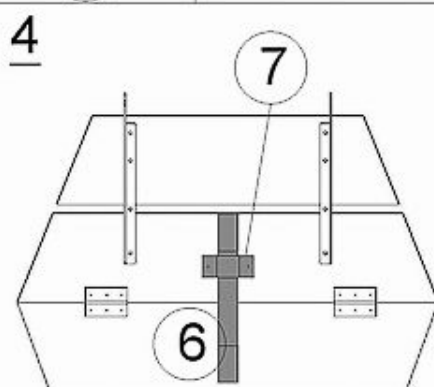

Standard Grill 8- eckig

A1 Pcs 2 x 8