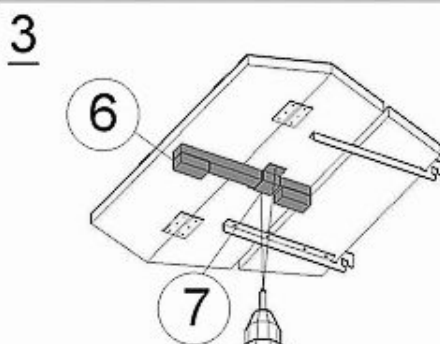

Standard Grill 8- eckig

A1 Pcs 2 x 8