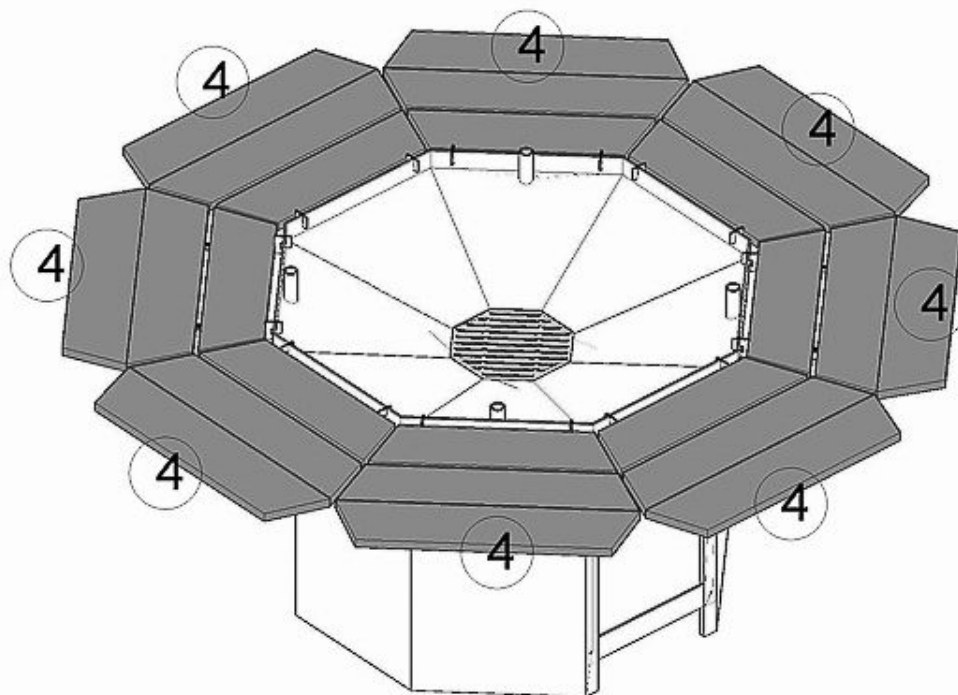

Standard Grill 8- eckig

A1 Pcs 2 x 8