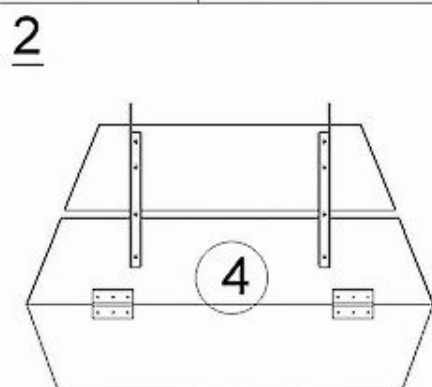

Standard Grill 8- eckig

A1 Pcs 2 x 8