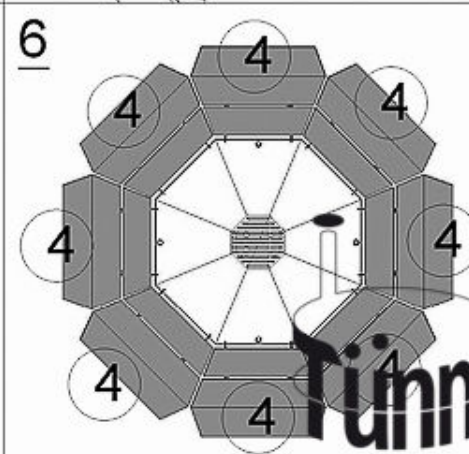

Standard Grill 8- eckig

A1 Pcs 2 x 8