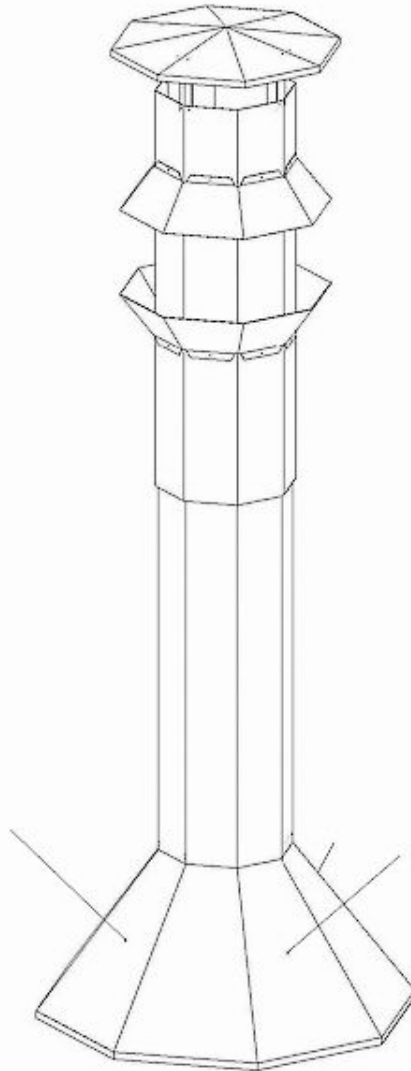

# Standard Grill 8- eckig

# Standard Grill 8- eckig

No.	 Detail	Pcs	Dimension ( x, y, z ) mm	
1		1	604 x 792 x 792	
2		1	50 x 328 x 2	
3		1	876 x 876 x 218	
4		8	376 x 572 x 18	
5		8	38 x 230 x 2	
5.1		8	38 x 230 x 2	
6		8	25 x 230 x 25	
7		8	18 x 70 x 30	
8		2	197 x 595 x 16	
9		1	315 x 702 x 27	
10		1	480 x 930 x 930	

# Standard Grill 8- eckig

No.		Detail	Pcs	Dimension ( x, y, z ) mm	
11			1	1100 x 331 x 331	
12			1	1100 x 345 x 345	
13			4	215 x 47 x 1	
14			1	563 x 563 x 64	
15			2	138 x 519 x 519	
					