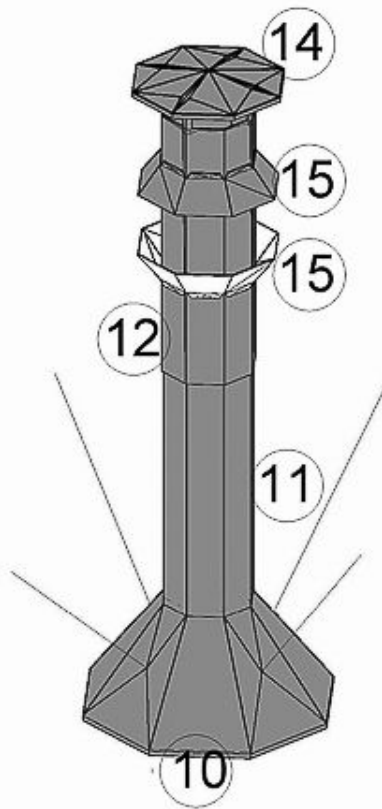

Standard Grill 8- eckig